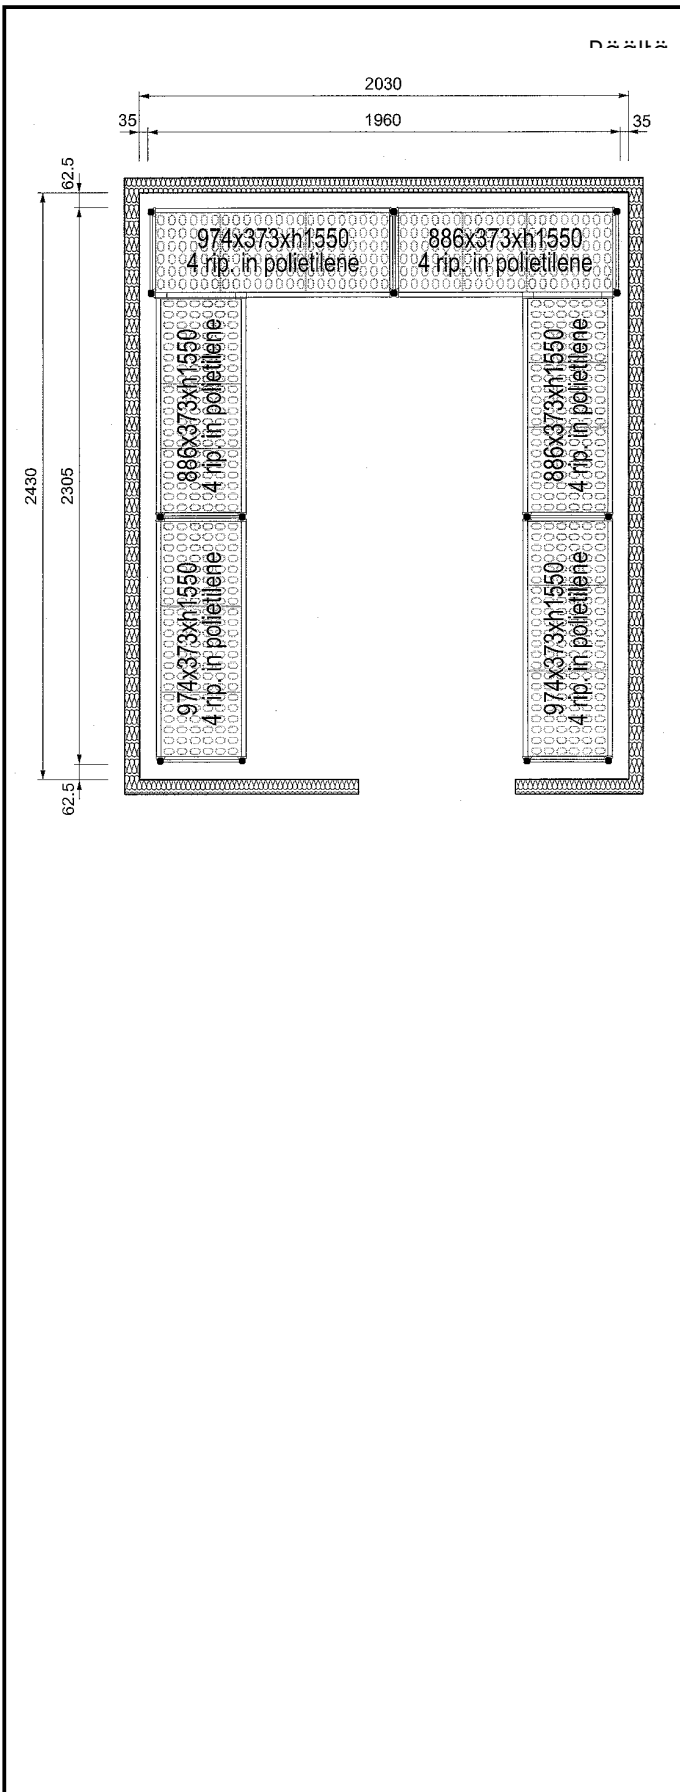

Electrolux
PROFESSIONAL

RST kalusteet Hyllysarja 2030x2430 mm kylmähuoneeseen

Avaintieto

Ulkomitat, leveys:	
137098 (CRS2024)	708 mm
Ulkomitat, syvyys:	373 mm
Ulkomitat, korkeus:	1550 mm
Max. lastauspaino:	3500 kg
Nettopaino:	94 kg
Uprights	2

RST kalusteet
Hyllysarja 2030x2430 mm kylmähuoneeseen

Yritys varaa oikeuden muuttaa tuotetietoja ilman erillistä ilmoitusta.
Informaatio oikea tulostusajankohtana

2024.06.09